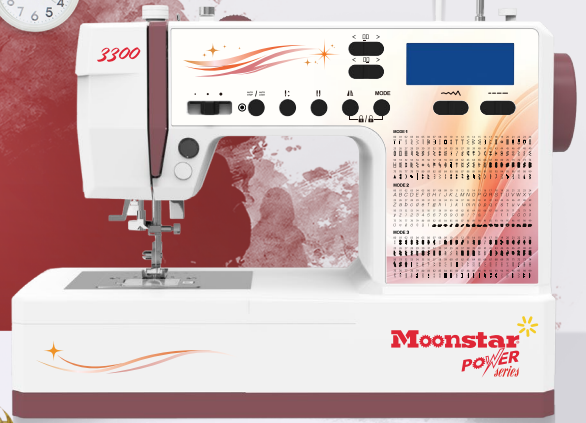

Moonstar®

3300

YENİ

POWER
series