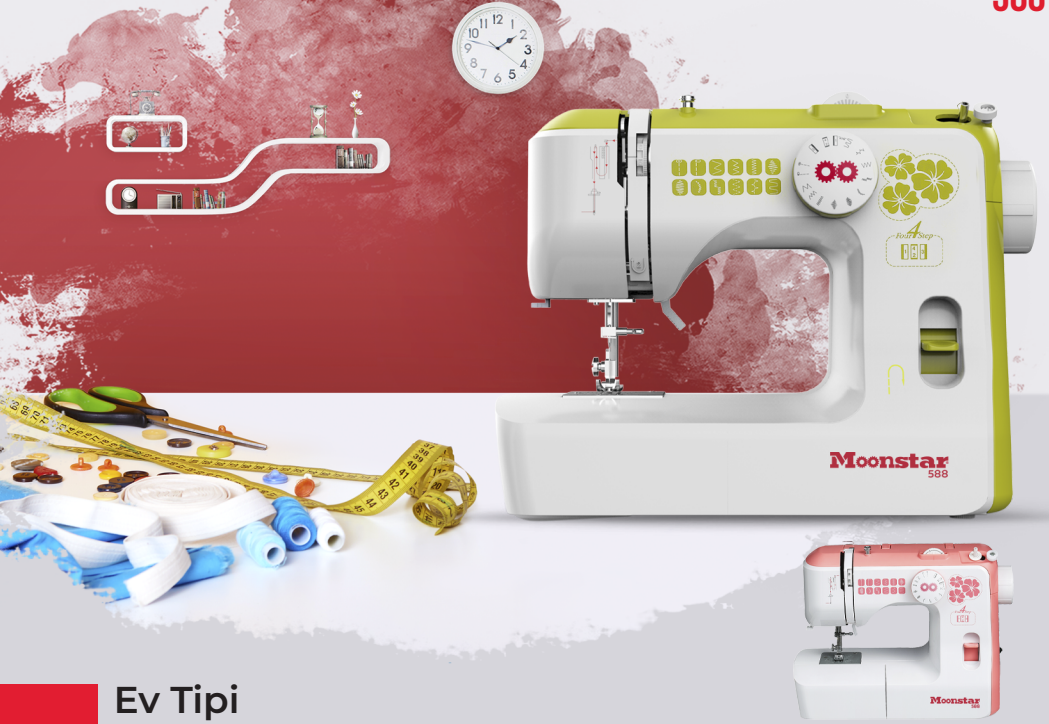

Moonstar®

990P

Ev Tipi

36 Desenli Mekanik Düz Dikiş ve Zikzak Makinesi

- 4 mm genişliğinde zigzag yapabilme
- 36 farklı desen seçeneği
- 4 adımda ilik açma
- Esnek penye jarse kumaş dikebilme
- Otomatik iplik takabilme
- Led aydınlatma
- Kumaş kalınlığına göre ayak baskı ayarı
- Ekstra baskı ayarı özelliği
- Desen seçme özelliği
- Ayarlanabilir dikiş uzunluğu, işaretli iplik geçirme yolları
- Geri dikiş, serbest kol dikişi, dişli düşürme, masura sarabilme
- İplik kesici
- İlik açabilme
- Düğme dikebilme
- Masura sarımı için otomatik kavrama
- Uyumlu iğne : HAX1
- Uyumlu pedal : HKT-01-08